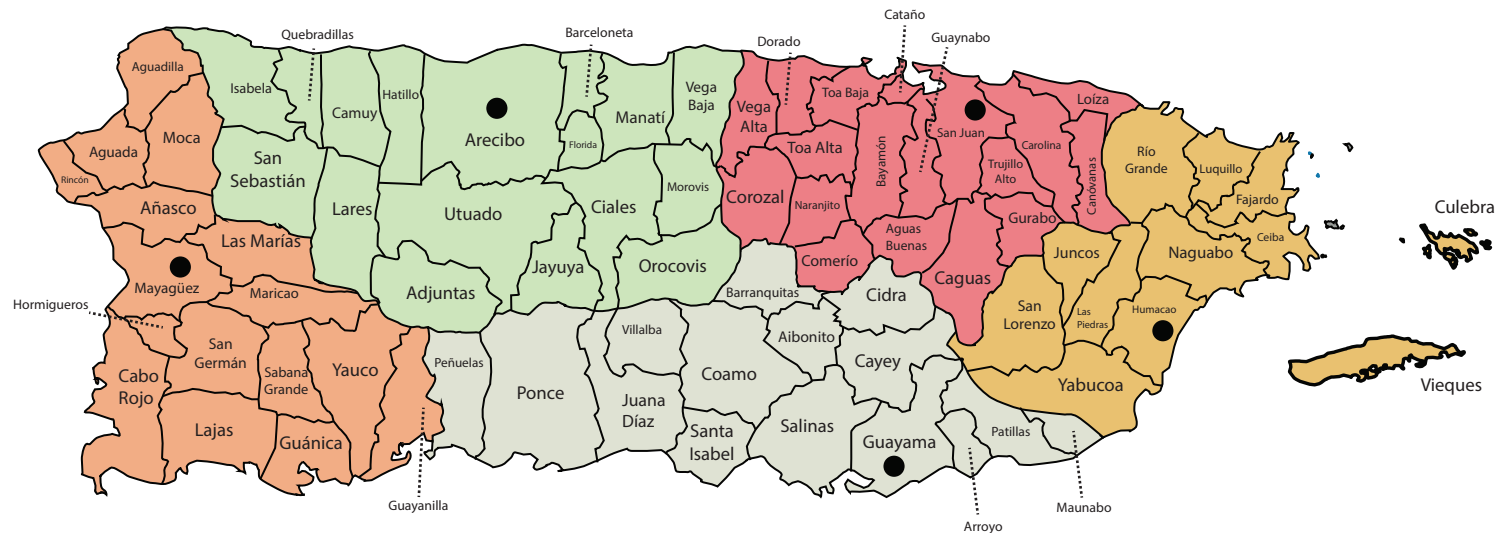

# MAPA DE DISTRIBUCIÓN DE OFICINAS REGIONALES DE LA JUNTA DE CALIDAD AMBIENTAL

## OFICINA REGIONAL DE ARECIBO

Teléfonos: (787) 880-0013 / (787) 880-5140  
(787) 879-5784  
Fax: (787) 879-5329  
Dirección Física:  
Calle San Bernardo #1595  
Marginal Carretera PR-2 kilómetro 81.3, Arecibo